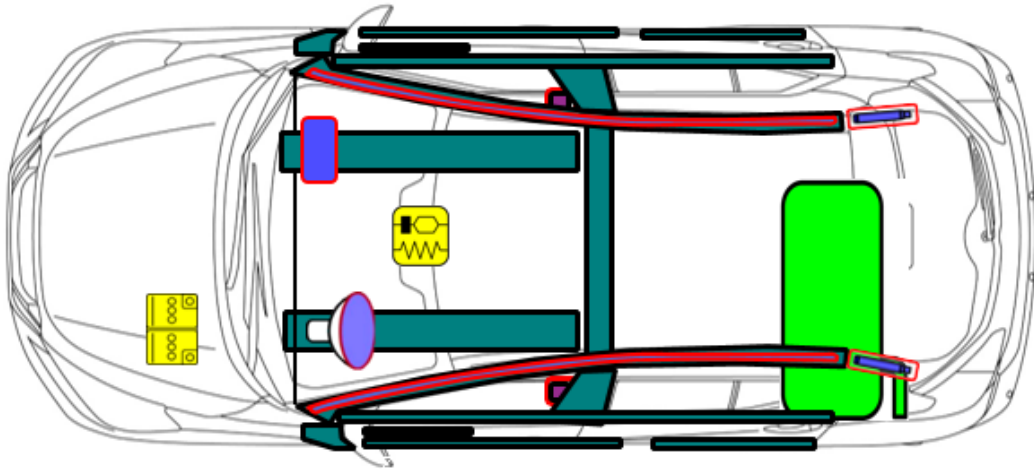

NISSAN Kicks
Type: 4 Doors SUV
(2021 -) P15

 <p>Airbag / Bolsa de Aire / Airbag</p>	 <p>Seat belt Pretensioner / Pretensores de los Cinturones de Seguridad / Pré-Tensores do Cinto</p>	 <p>Fuel tank / Tanque de Combustible / Tanque de Combustível</p>	 <p>Automatic rollover protection system / Protección antivuelco activa / Proteção anti-tombamento ativo</p>	 <p>High voltage disconnect / Punto de desconexión del Alto Voltaje / Ponto de desconexão de Alta voltagem</p>
 <p>Battery low Voltage / Batería de Bajo Voltaje / Bateria 12V</p>	 <p>Ultra capacitor, low voltage / Capacitor de Bajo Voltaje / capacitor de baixa voltagem</p>	 <p>Gas Tank / Tanque de Gas / Tanque de gás</p>	 <p>Safety valve / Válvula de seguridad / válvula de segurança</p>	 <p>High voltage power cable/ Cable de alto voltaje / Cabo de alta voltagem</p>
 <p>SRS control Unit / Unidad de Control del SRS / Unidade de Comando</p>	 <p>Pedestrian protection active System / Sistema Activo de protección de peatones / Sistema ativo de Proteção para pedestres</p>	 <p>Stored gas inflator / Infladores de gas / Inflador de gás</p>	 <p>High voltage battery pack/ Bateria de alto voltaje / Bateria de alta voltagem</p>	 <p>Fuse box disabling high voltage system / Caja de fusibles que desactiva el sistema de alto voltaje/ Caixa de fusíveis que desativa o sistema de alta voltagem</p>
 <p>High strength Zone / Zona de Alta Resistencia / Reforço de estrutura</p>	 <p>Gas strut - Preloaded spring / Amortiguador de Gas -Resorte pre-cargado / amortecedor mola a gas</p>	 <p>Zone requiring special attention/ Zona de Atención especial / Área de atenção especial</p>	 <p>Ultra capacitor, high voltage / Capacitor de alto voltaje / Capacitor de alta voltagem</p>	