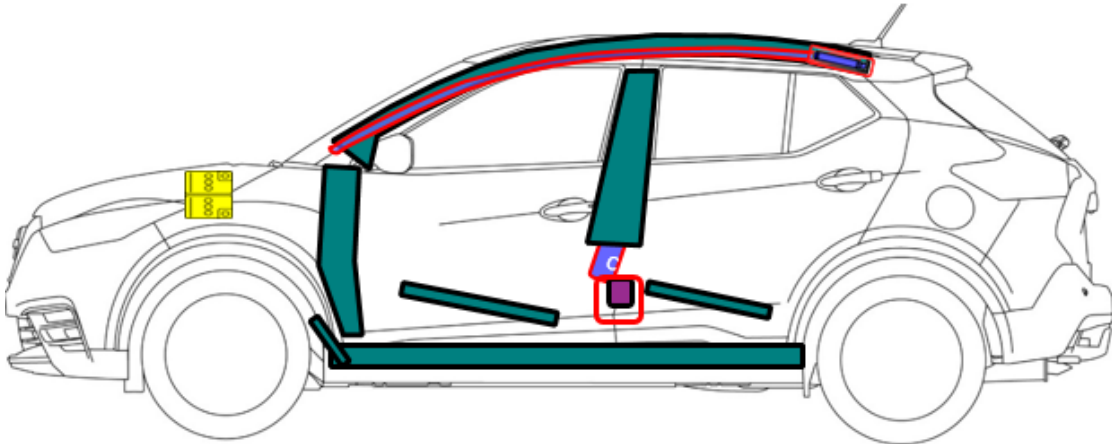

NISSAN Kicks
Type: 4 Doors SUV
(2021 -) P15

 <p>Airbag / Bolsa de Aire / Airbag</p>	 <p>Seat belt Pretensioner / Pretensores de los Cinturones de Seguridad / Pré-Tensores do Cinto</p>	 <p>Fuel tank / Tanque de Combustible / Tanque de Combustível</p>	 <p>Automatic rollover protection system / Protección antivuelco activa / Proteção anti-tombamento ativo</p>	 <p>High voltage disconnect / Punto de desconexión del Alto Voltaje / Ponto de desconexão de Alta voltagem</p>
 <p>Battery low Voltage / Batería de Bajo Voltaje / Bateria 12V</p>	 <p>Ultra capacitor, low voltage / Capacitor de Bajo Voltaje / capacitor de baixa voltagem</p>	 <p>Gas Tank / Tanque de Gas / Tanque de gás</p>	 <p>Safety valve / Válvula de seguridad / válvula de segurança</p>	 <p>High voltage power cable/ Cable de alto voltaje / Cabo de alta voltagem</p>
 <p>SRS control Unit / Unidad de Control del SRS / Unidade de Comando</p>	 <p>Pedestrian protection active System / Sistema Activo de protección de peatones / Sistema ativo de Proteção para pedestres</p>	 <p>Stored gas inflator / Infladores de gas / Inflador de gás</p>	 <p>High voltage battery pack/ Bateria de alto voltaje / Bateria de alta voltagem</p>	 <p>Fuse box disabling high voltage system / Caja de fusibles que desactiva el sistema de alto voltaje/ Caixa de fusíveis que desativa o sistema de alta voltagem</p>
 <p>High strength Zone / Zona de Alta Resistencia / Reforço de estrutura</p>	 <p>Gas strut - Preloaded spring / Amortiguador de Gas -Resorte pre-cargado / amortecedor mola a gas</p>	 <p>Zone requiring special attention/ Zona de Atención especial / Área de atenção especial</p>	 <p>Ultra capacitor, high voltage / Capacitor de alto voltaje / Capacitor de alta voltagem</p>	