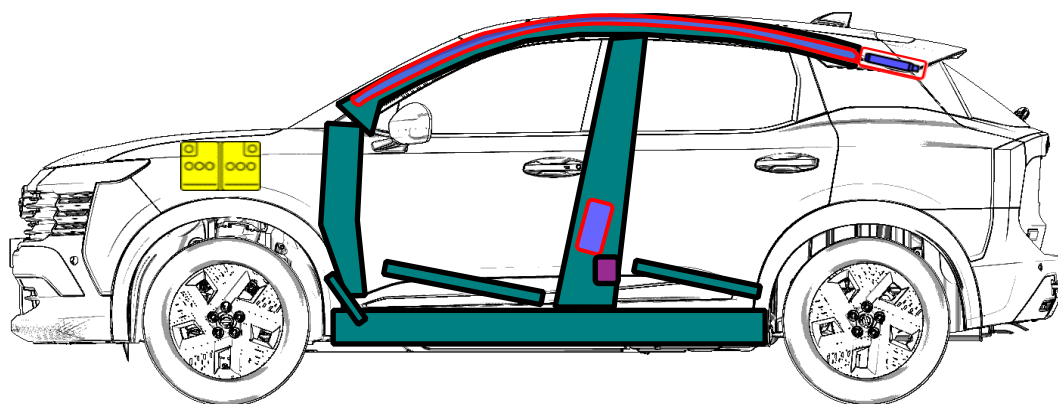

NISSAN KICKS

Type: 4 Doors SUV
(2025 -)

 <p>Airbag / Bolsa de Aire / Airbag</p>	 <p>Seat belt Pretensioner / Pretensores de los Cinturones de Seguridad / Pré-Tensores do Cinto</p>	 <p>Fuel tank / Tanque de Combustible / Tanque de Combustível</p>	 <p>Automatic rollover protection system / Protección antivuelco activa / Proteção anti-tombamento ativo</p>	 <p>High voltage disconnect / Punto de desconexión del Alto Voltaje / Ponto de desconexão de Alta voltagem</p>
 <p>Battery low Voltage / Bateria de Bajo Voltaje / Bateria 12V</p>	 <p>Ultra capacitor, low voltage / Capacitor de Bajo Voltaje / capacitor de baixa voltagem</p>	 <p>Gas Tank / Tanque de Gas / Tanque de gás</p>	 <p>Safety valve / Válvula de seguridad / válvula de segurança</p>	 <p>High voltage power cable/ Cable de alto voltaje / Cabo de alta voltagem</p>
 <p>SRS control Unit / Unidad de Control del SRS / Unidade de Comando</p>	 <p>Pedestrian protection active System / Sistema Activo de protección de peatones / Sistema ativo de Proteção para pedestres</p>	 <p>Stored gas inflator / Infladores de gas / Inflador de gás</p>	 <p>High voltage battery pack/ Bateria de alto voltaje / Bateria de alta voltagem</p>	 <p>Fuse box disabling high voltage system / Caja de fusibles que desactiva el sistema de alto voltaje/ Caixa de fusíveis que desativa o sistema de alta voltagem</p>
 <p>High strength Zone / Zona de Alta Resistencia / Reforço de estrutura</p>	 <p>Gas strut - Preloaded spring / Amortiguador de Gas -Resorte pre-cargado / amortecedor mola a gas</p>	 <p>Zone requiring special attention/ Zona de Atención especial / Área de atenção especial</p>	 <p>Ultra capacitor, high voltage / Capacitor de alto voltaje / Capacitor de alta voltagem</p>	