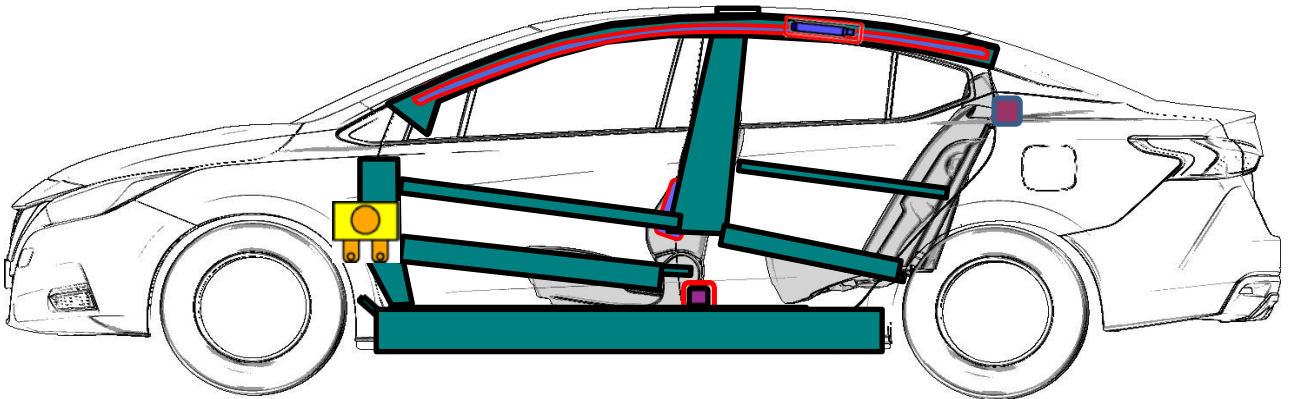

NISSAN VERSA MEX/LAC
Type: 4 Doors Sedan
(2021 -)

 <p>Airbag / Bolsa de Aire / Airbag</p>	 <p>Seat belt Pretensioner / Pretensores de los Cinturones de Seguridad / Pré-Tensores do Cinto</p>	 <p>Fuel tank / Tanque de Combustible / Tanque de Combustível</p>	 <p>Automatic rollover protection system /Protección antivuelco activa /Proteção anti- tombamento ativo</p>	 <p>High voltage disconnect / Punto de desconexión del Alto Voltaje / Ponto de desconexão de Alta voltagem</p>
 <p>Battery low Voltage / Batería de Bajo Voltaje / Batería 12V</p>	 <p>Ultra capacitor, low voltage / Capacitor de Bajo Voltaje / capacitor de baixa voltagem</p>	 <p>Gas Tank / Tanque de Gas / Tanque de gás</p>	 <p>Safety valve / Válvula de seguridad / válvula de segurança</p>	 <p>High voltage power cable/ Cable de alto voltaje / Cabo de alta voltagem</p>
 <p>SRS control Unit / Unidad de Control del SRS / Unidade de Comando</p>	 <p>Pedestrian protection active System / Sistema Activo de protección de peatones / Sistema ativo de Proteção para pedestres</p>	 <p>Stored gas inflator / Infladores de gas / Inflador de gás</p>	 <p>High voltage battery pack/ Batería de alto voltaje / Batería de alta voltagem</p>	 <p>Fuse box disabling high voltage system / Caja de fusibles que desactiva el sistema de alto voltaje/ Caixa de fusíveis que desativa o sistema de alta voltagem</p>
 <p>High strength Zone / Zona de Alta Resistencia / Reforço de estrutura</p>	 <p>Gas strut - Preloaded spring / Amortiguador de Gas -Resorte pre- cargado / amortecedor mola a gas</p>	 <p>Zone requiring special attention/ Zona de Atención especial / Área de atenção especial</p>	 <p>Ultra capacitor, high voltage / Capacitor de alto voltaje / Capacitor de alta voltagem</p>	