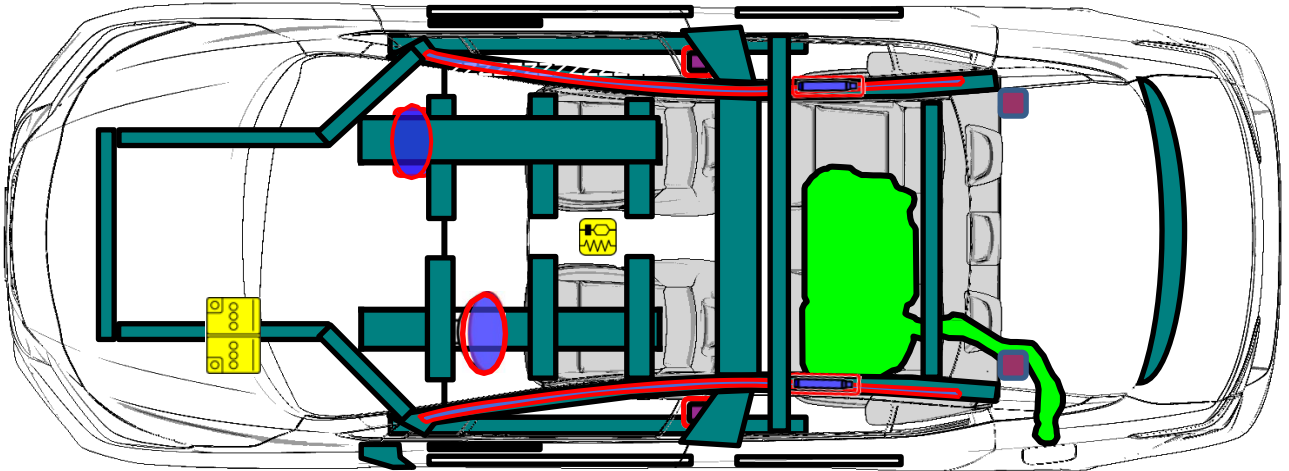

NISSAN VERSA MEX/LAC
Type: 4 Doors Sedan
(2021 -)

 <p>Airbag / Bolsa de Aire / Airbag</p>	 <p>Seat belt Pretensioner / Pretensores de los Cinturones de Seguridad / Pré-Tensores do Cinto</p>	 <p>Fuel tank / Tanque de Combustible / Tanque de Combustível</p>	 <p>Automatic rollover protection system /Protección antivuelco activa /Proteção anti- tombamento ativo</p>	 <p>High voltage disconnect / Punto de desconexión del Alto Voltaje / Ponto de desconexão de Alta voltagem</p>
 <p>Battery low Voltage / Batería de Bajo Voltaje / Batería 12V</p>	 <p>Ultra capacitor, low voltage / Capacitor de Bajo Voltaje / capacitor de baixa voltagem</p>	 <p>Gas Tank / Tanque de Gas / Tanque de gás</p>	 <p>Safety valve / Válvula de seguridad / válvula de segurança</p>	 <p>High voltage power cable/ Cable de alto voltaje / Cabo de alta voltagem</p>
 <p>SRS control Unit / Unidad de Control del SRS / Unidade de Comando</p>	 <p>Pedestrian protection active System / Sistema Activo de protección de peatones / Sistema ativo de Proteção para pedestres</p>	 <p>Stored gas inflator / Infladores de gas / Inflador de gás</p>	 <p>High voltage battery pack/ Batería de alto voltaje / Batería de alta voltagem</p>	 <p>Fuse box disabling high voltage system / Caja de fusibles que desactiva el sistema de alto voltaje/ Caixa de fusíveis que desativa o sistema de alta voltagem</p>
 <p>High strength Zone / Zona de Alta Resistencia / Reforço de estrutura</p>	 <p>Gas strut - Preloaded spring / Amortiguador de Gas -Resorte pre- cargado / amortecedor mola a gas</p>	 <p>Zone requiring special attention/ Zona de Atención especial / Área de atenção especial</p>	 <p>Ultra capacitor, high voltage / Capacitor de alto voltaje / Capacitor de alta voltagem</p>	